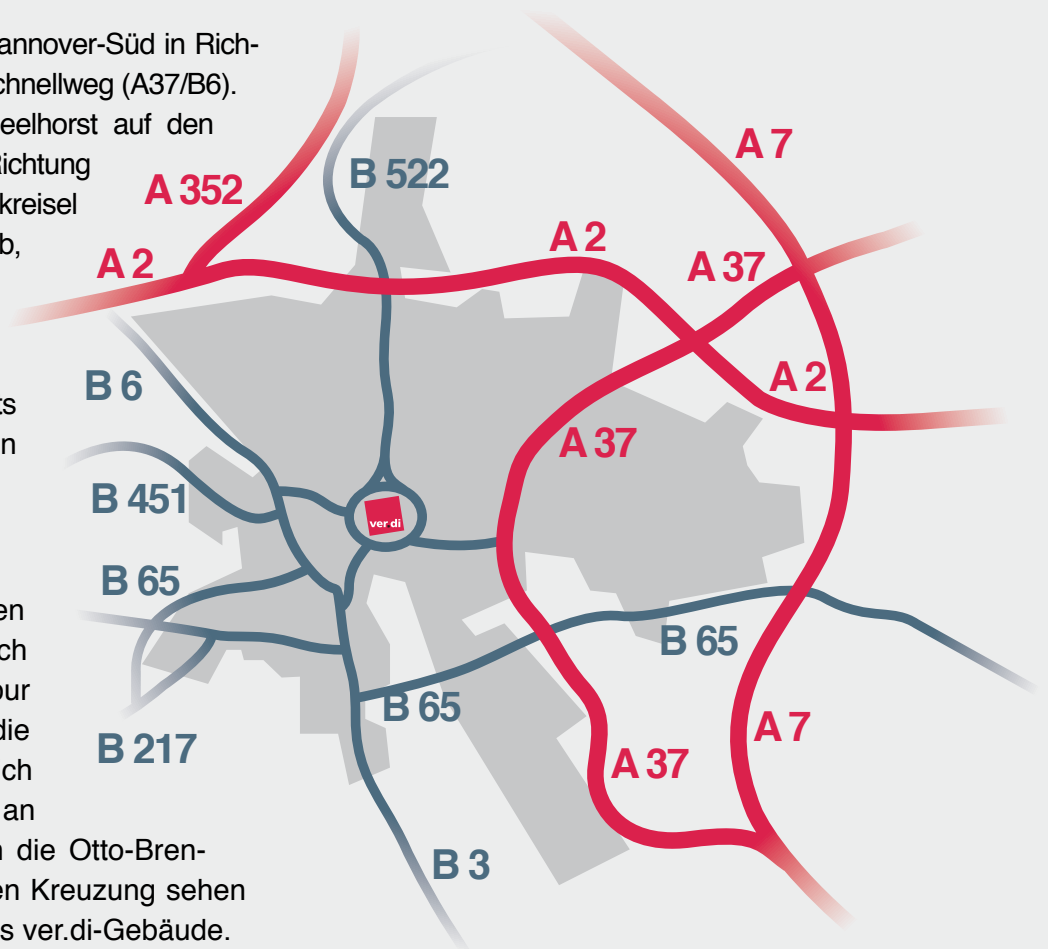

## MIT DEM AUTO

1. Von der A2 (aus Richtung Nord-Westen):

Von der Autobahn A2 fahren Sie an der Abfahrt Hannover-Herrenhausen in Richtung Zentrum auf die B6. Hinter der Abfahrt Herrenhausen biegen Sie an der Ampelkreuzung links in Richtung Zentrum auf den Bremer Damm.

2. Von der A7 (aus Richtung Süd-Osten):

Wechseln Sie am Dreieck Hannover-Süd in Richtung Messe auf den Messeschnellweg (A37/B6). Wechseln Sie am Kreuz Seelhorst auf den Südschnellweg (B 65) in Richtung Nienburg bis zum Landwehrkreisel und biegen Sie dort rechts ab, weiter in Richtung Nienburg. Hinter der Abfahrt Linden-Nord biegen Sie an der Ampelkreuzung rechts in Richtung Zentrum auf den Bremer Damm.

Ab Bremer Damm:

Vor der nächsten großen Kreuzung ordnen Sie sich auf der linken Geradeausspur ein und folgen der Spur in die Brühlstraße. Ordnen Sie sich links ein und biegen Sie an der zweiten Ampel links in die Otto-Brenner-Straße. An der nächsten Kreuzung sehen Sie schon schräg rechts das ver.di-Gebäude.

### PARKPLATZ KLAGESMARKT

Am Klagesmarkt 38, 30159 Hannover